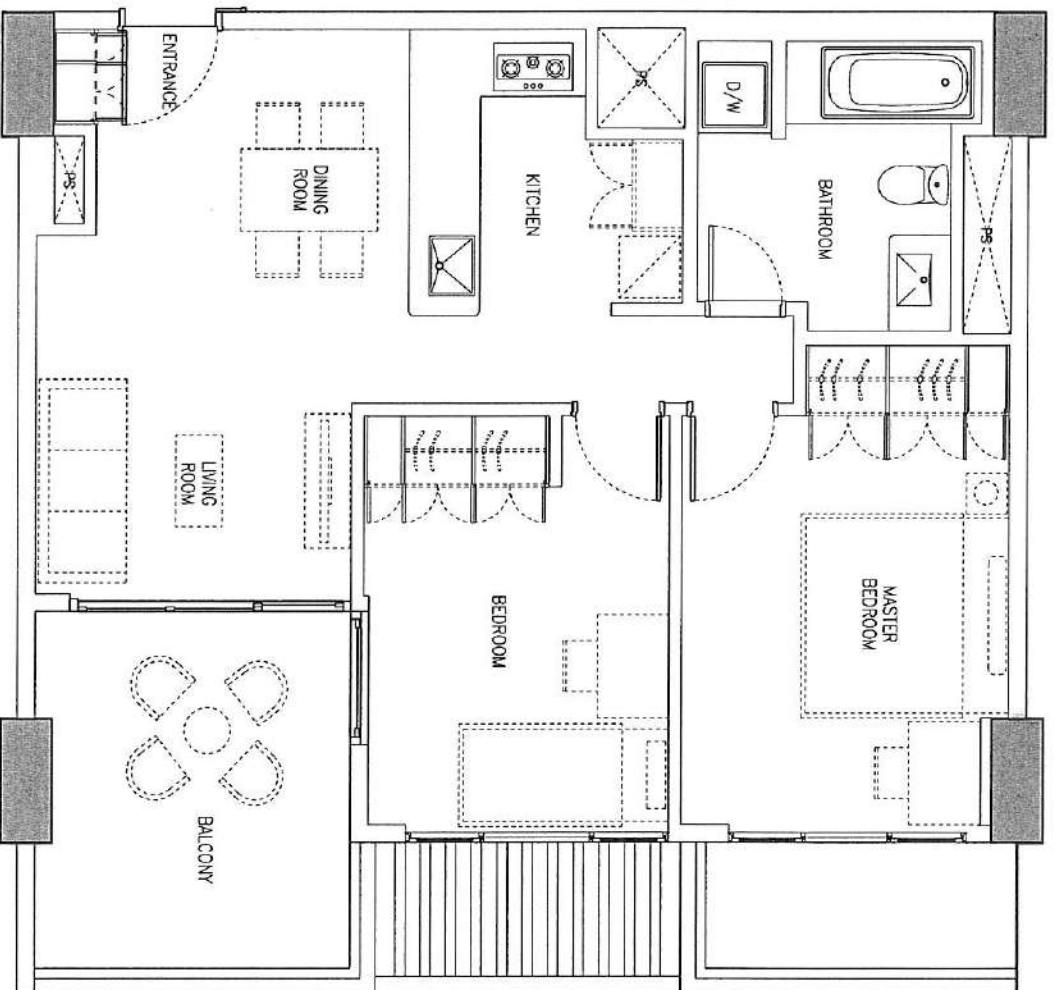

TYPE 2BR F - 2
NFA : 81.93 sqm

*Denah dapat berubah demi kenyamanan dan keamanan pembeli, mengikuti instruksi dari pemerintah serta alasan teknis lainnya.